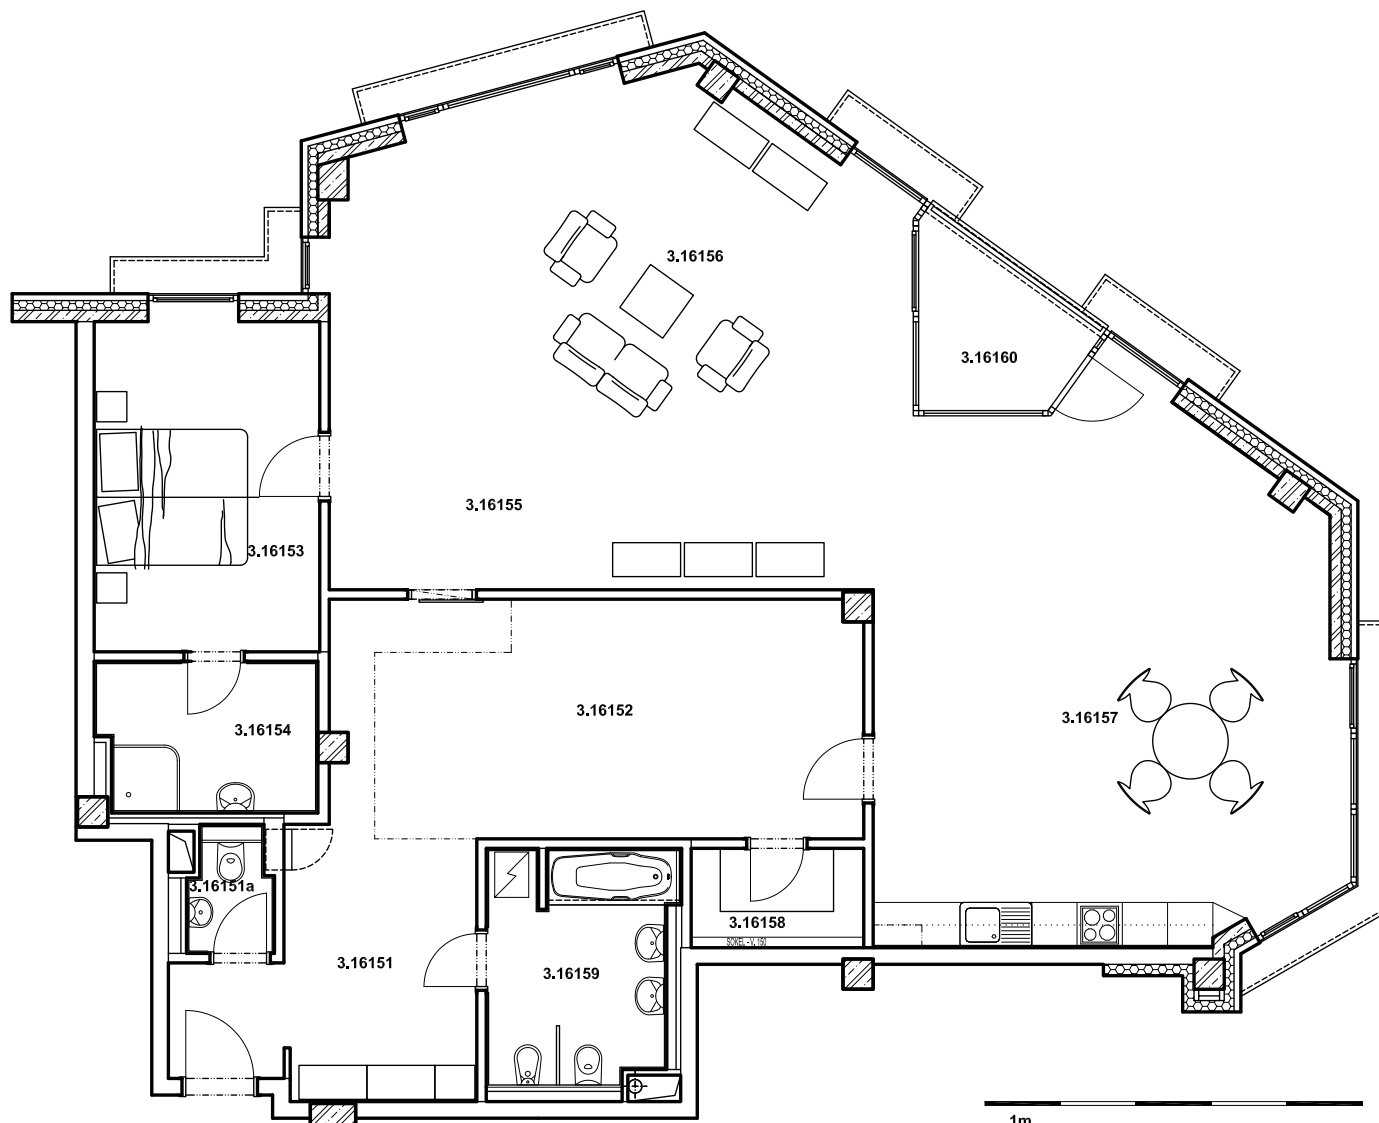

BYT Č. 3.1615

BRÁNA
16.NP

3.16151	HALA	11,7 M ²
3.16151a	WC	1,7 M ²
3.16152	HALA	21,9 M ²
3.16153	IZBA	13,4 M ²
3.16154	SPRCHA	5,7 M ²
3.16155	MEDIA	11,3 M ²
3.16156	OBÝVACIA IZBA	37,5 M ²
3.16157	KUCHYNSKÁ ČASŤ	41,4 M ²
3.16158	ŠATNÍK	3,0 M ²
3.16159	KÚPEĽŇA + WC	7,5 M ²
ÚŽITKOVÁ PLOCHA		155,10 M ²
PREDAJNÁ PLOCHA		164,40 M ²
3.16160	LOGGIA	4,6 M ²

BYT Č. 3.1615

BRÁNA
16.NP