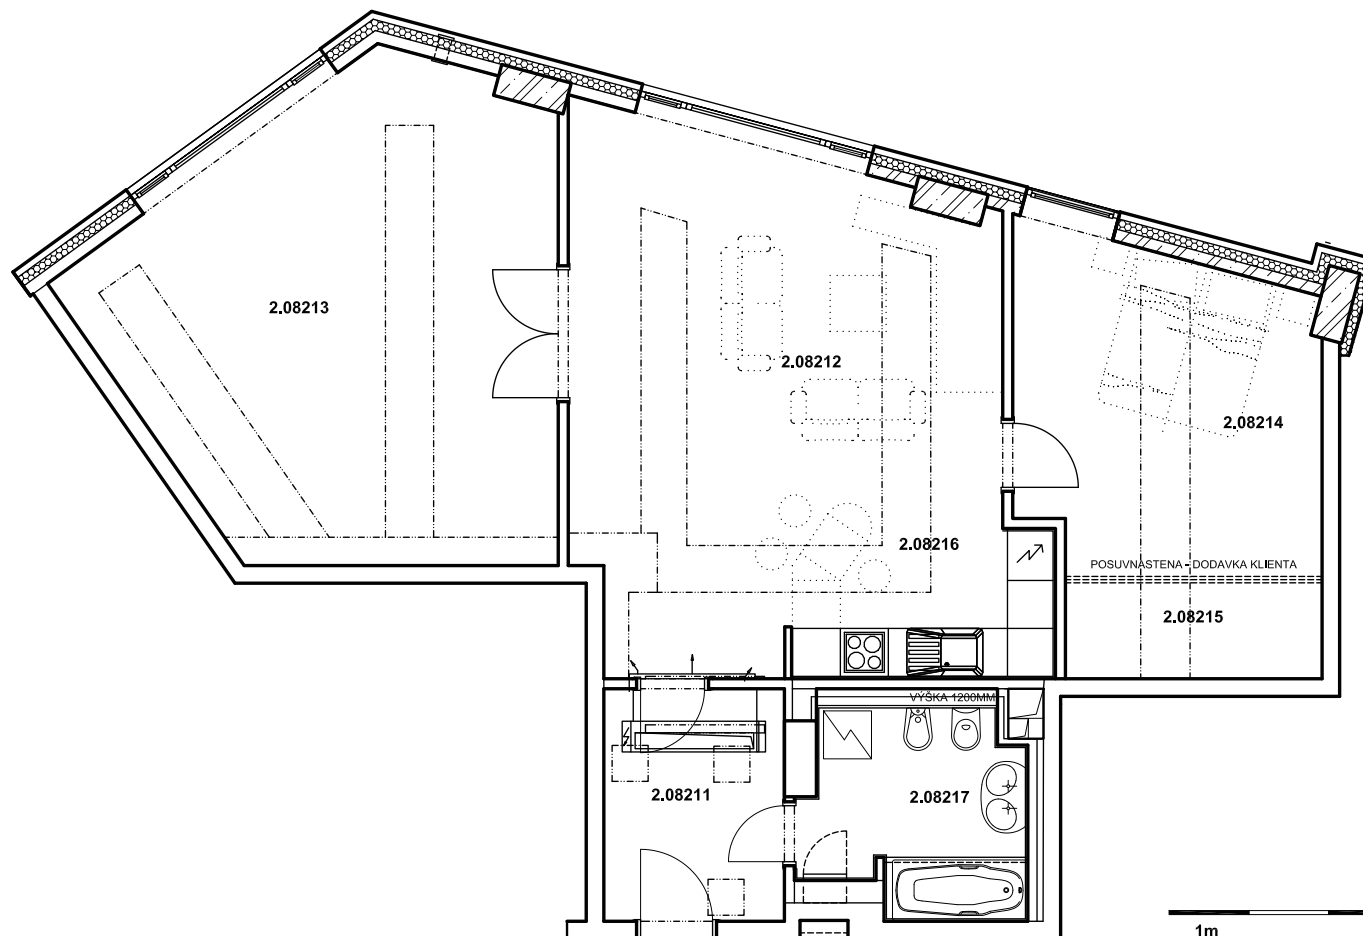

APARTMÁN Č. 2.0821

VIEDEŇ
8.NP

2.08211	HALA	6,6 M ²
2.08212	JEDÁLENSKÁ ČASŤ	29,2 M ²
2.08213	IZBA	30,9 M ²
2.08214	IZBA	15,4 M ²
2.08215	ŠATNÍK	4,1 M ²
2.08216	KUCHYNSKÁ ČASŤ	7,5 M ²
2.08217	KÚPEĽŇA	6,8 M ²
ÚŽITKOVÁ PLOCHA		100,5 M ²
PREDAJNÁ PLOCHA		107,95 M ²