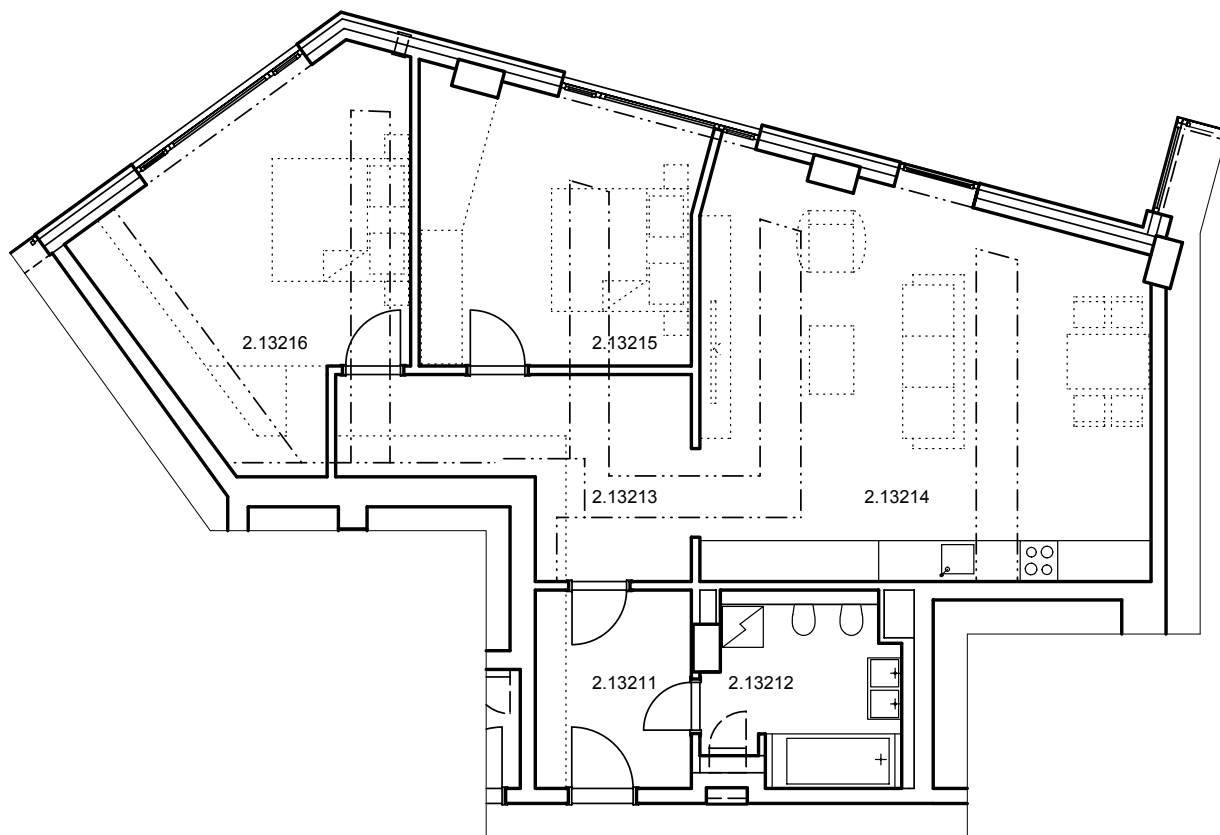

APARTMÁN Č. 2.0821

VIEDEŇ
8.NP

2.08211	HALA	6,6 M ²
2.08212	JEDÁLENSKÁ ČASŤ	29,2 M ²
2.08213	IZBA	30,9 M ²
2.08214	IZBA	15,4 M ²
2.08215	ŠATNÍK	4,1 M ²
2.08216	KUCHYNSKÁ ČASŤ	7,5 M ²
2.08217	KÚPEĽŇA	6,8 M ²
ÚŽITKOVÁ PLOCHA		100,5 M ²
PREDAJNÁ PLOCHA		107,95 M ²

APARTMÁN Č. 2.0821

VIEDEŇ
8.NP