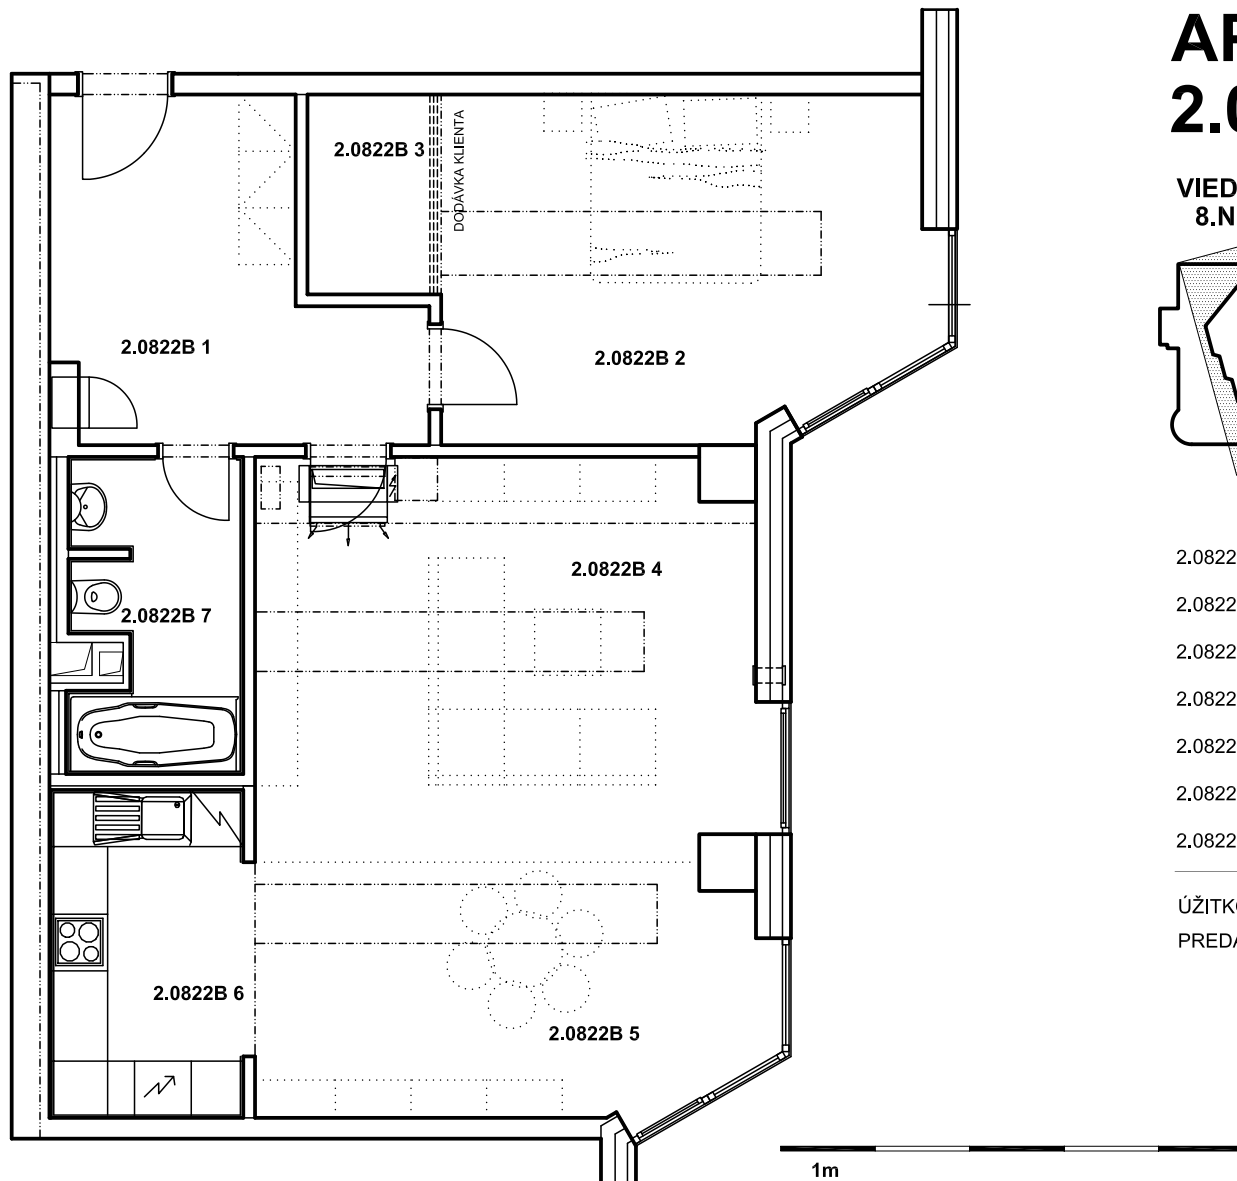

APARTMÁN Č. 2.0822B

VIEDEŇ
8.NP

2.0822B 1	HALA	11,5 M ²
2.0822B 2	IZBA	18,4 M ²
2.0822B 3	ŠATNÍK	3,0 M ²
2.0822B 4	OBÝVACIA ČASŤ	22,7 M ²
2.0822B 5	JEDÁLENSKÁ ČASŤ	14,3 M ²
2.0822B 6	KUCHYNSKÁ ČASŤ	7,3 M ²
2.0822B 7	KÚPEĽŇA	5,8 M ²
ÚŽITKOVÁ PLOCHA		83,00 M ²
PREDAJNÁ PLOCHA		88,10 M ²