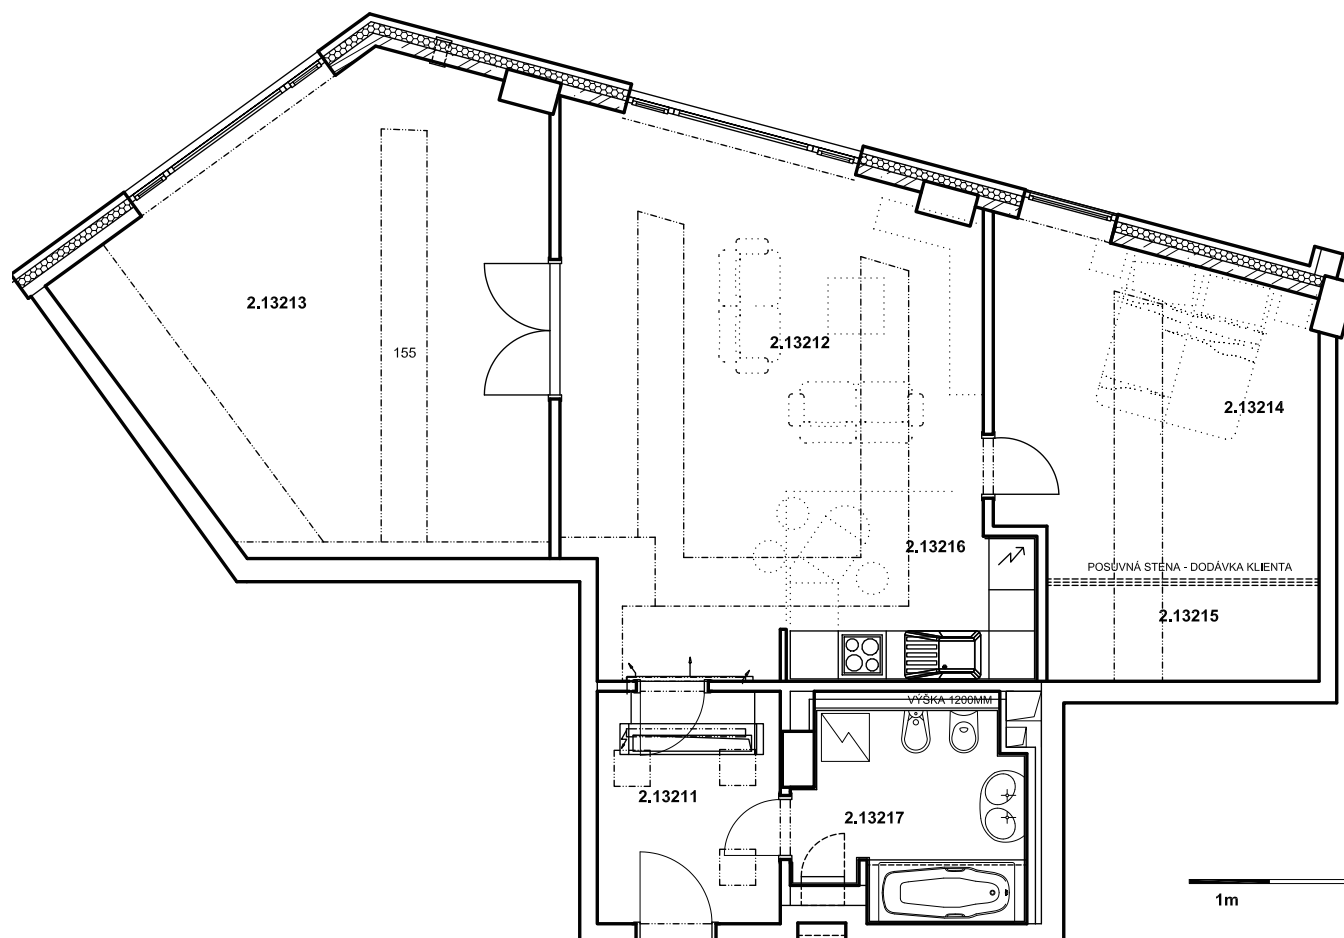

### APARTMÁN Č. 2.1321

VIEDŇ  
13.NP

2.13211	HALA	6,6 M <sup>2</sup>
2.13212	JEDÁLENSKÁ ČASŤ	28,7 M <sup>2</sup>
2.13213	IZBA	29,8 M <sup>2</sup>
2.13214	IZBA	16,4 M <sup>2</sup>
2.13215	ŠATNÍK	4,3 M <sup>2</sup>
2.13216	KUCHYNSKÁ ČASŤ	7,0 M <sup>2</sup>
2.13217	KÚPEĽŇA	7,0 M <sup>2</sup>
ÚŽITKOVÁ PLOCHA		99,80 M <sup>2</sup>
PREDAJNÁ PLOCHA		107,26 M <sup>2</sup>