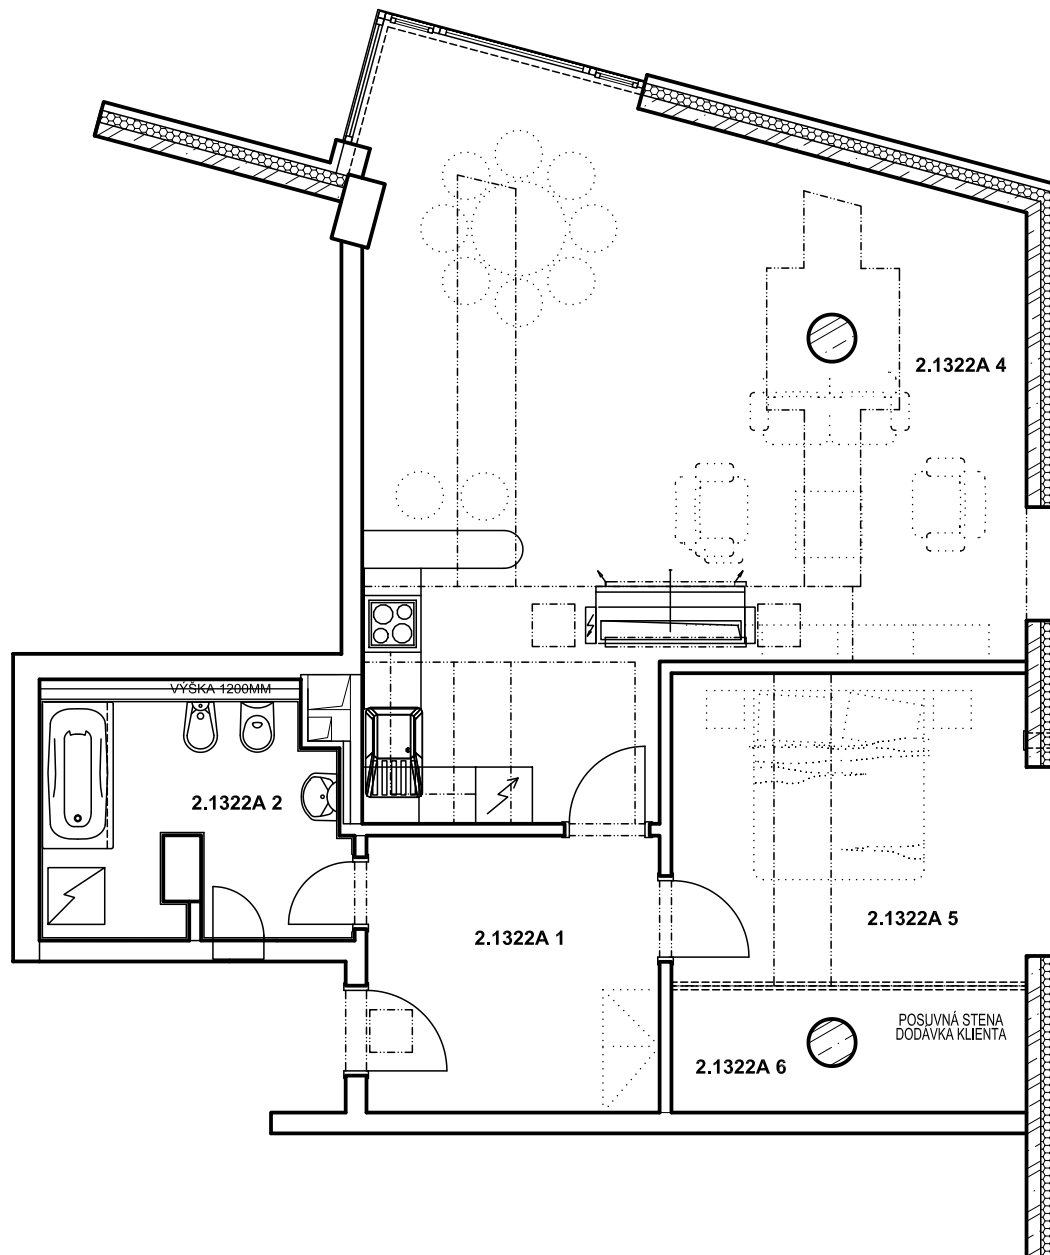

APARTMÁN Č. 2.1322A

VIEDĚŇ
13.NP

2.1322A 1	HALA	9,1 M ²
2.1322A 2	KÚPELŇA	8,3 M ²
2.1322A 3	KUCHYNSKÁ ČASŤ	24,4 M ²
2.1322A 4	JEDÁLENSKÁ ČASŤ	20,6 M ²
2.1322A 5	IZBA	12,8 M ²
2.1322A 6	ŠATNÍK	5,1 M ²
ÚŽITKOVÁ PLOCHA		80,30 M ²
PREDAJNÁ PLOCHA		86,00 M ²