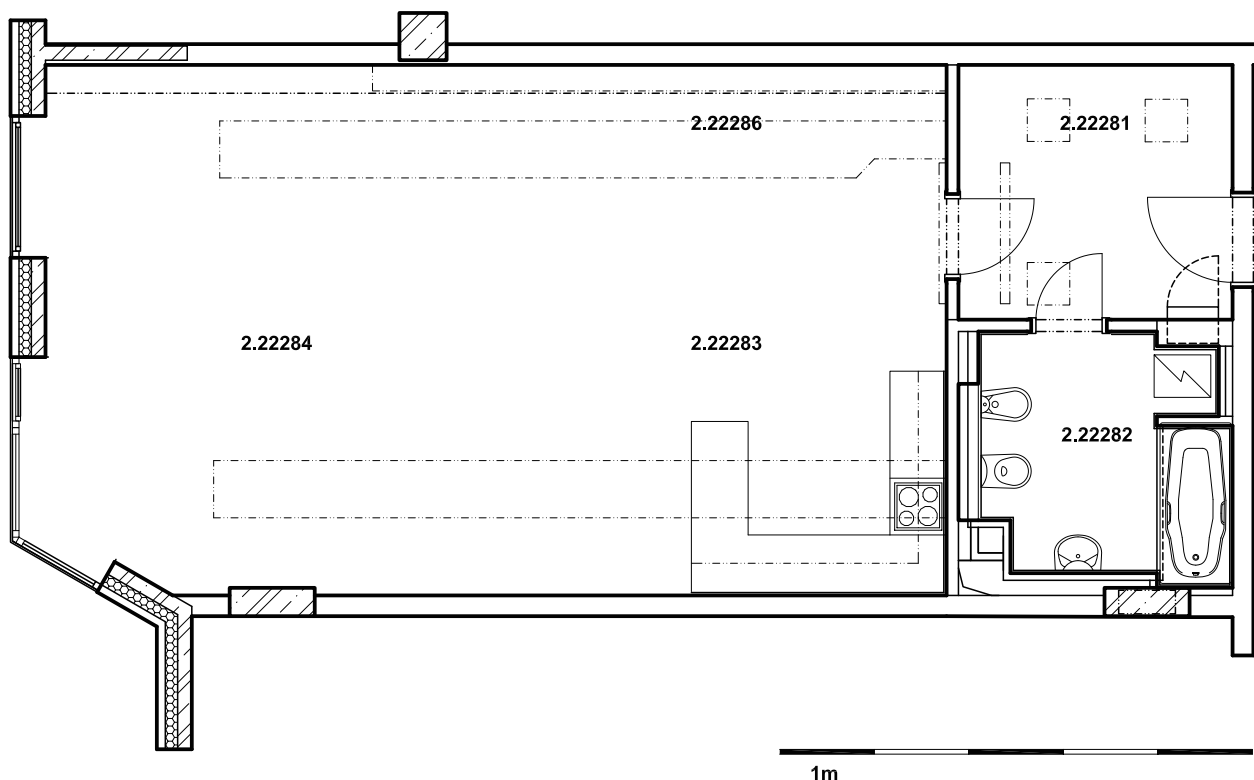

APARTMÁN Č. 2.2228

VIEDEŇ
22.NP

2.22281	HALA	7,8 M ²
2.22282	KÚPEĽŇA	6,9 M ²
2.22283	KUCHYNSKÁ ČASŤ	7,9 M ²
2.22284	OBÝVACIA ČASŤ	37,8 M ²
2.22286	JEDÁLENSKÁ ČASŤ	8,3 M ²

ÚŽITKOVÁ PLOCHA	68,70 M ²
PREDAJNÁ PLOCHA	73,99 M ²